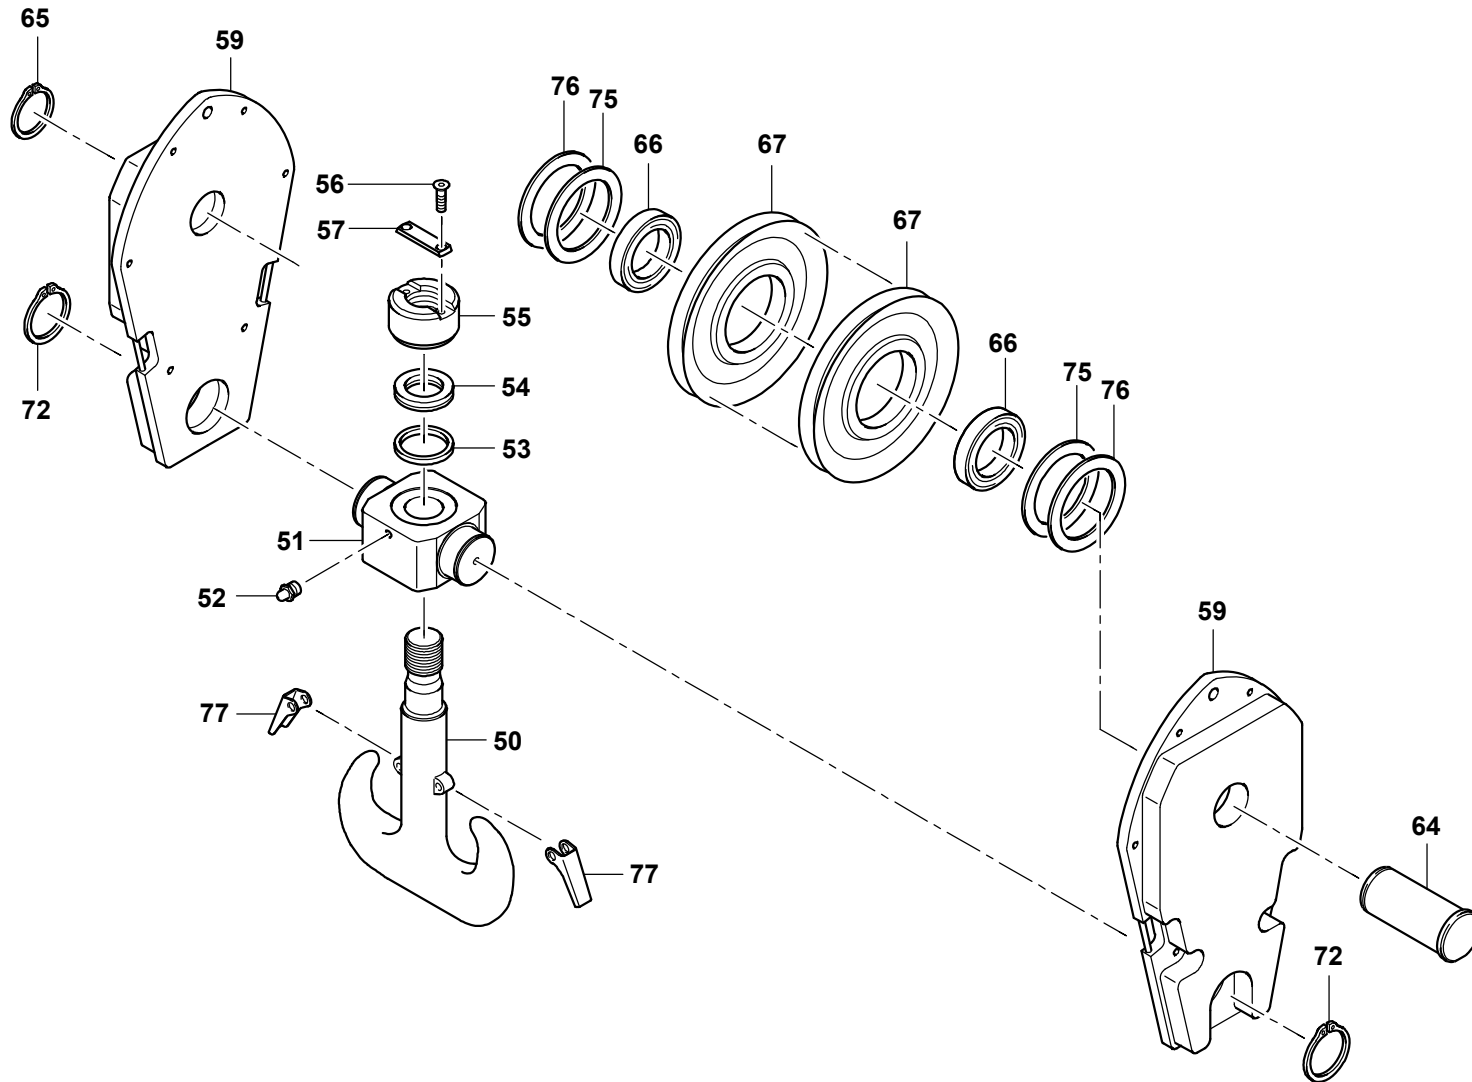

GROVE

UNTERFLASCHE
BOTTOM HOOK BLOCK

BILDTAFEL
PICTORIAL DISPLAY

11.14

3012820-ETL F

1/4

GMK 5250
BE 705
G 525

EUROBLOCK

GROVE

UNTERFLASCHE
BOTTOM HOOK BLOCK

BILDTAFEL
PICTORIAL DISPLAY

11.14

3012820-ETL F

2/4

GMK 5250
BE 705
G 525

EUROBLOCK

GROVE

UNTERFLASCHE
BOTTOM HOOK BLOCK

BILDТАFЕL
PICTORIAL DISPLAY

11.14

3012820-ETL F

3/4

GMK 5250
BE 705
G 525

DE HAAN

GROVE

UNTERFLASCHE
BOTTOM HOOK BLOCK

BILDTAFEL
PICTORIAL DISPLAY

11.14

3012820-ETL F

4/4

GMK 5250
BE 705
G 525

DE HAAN