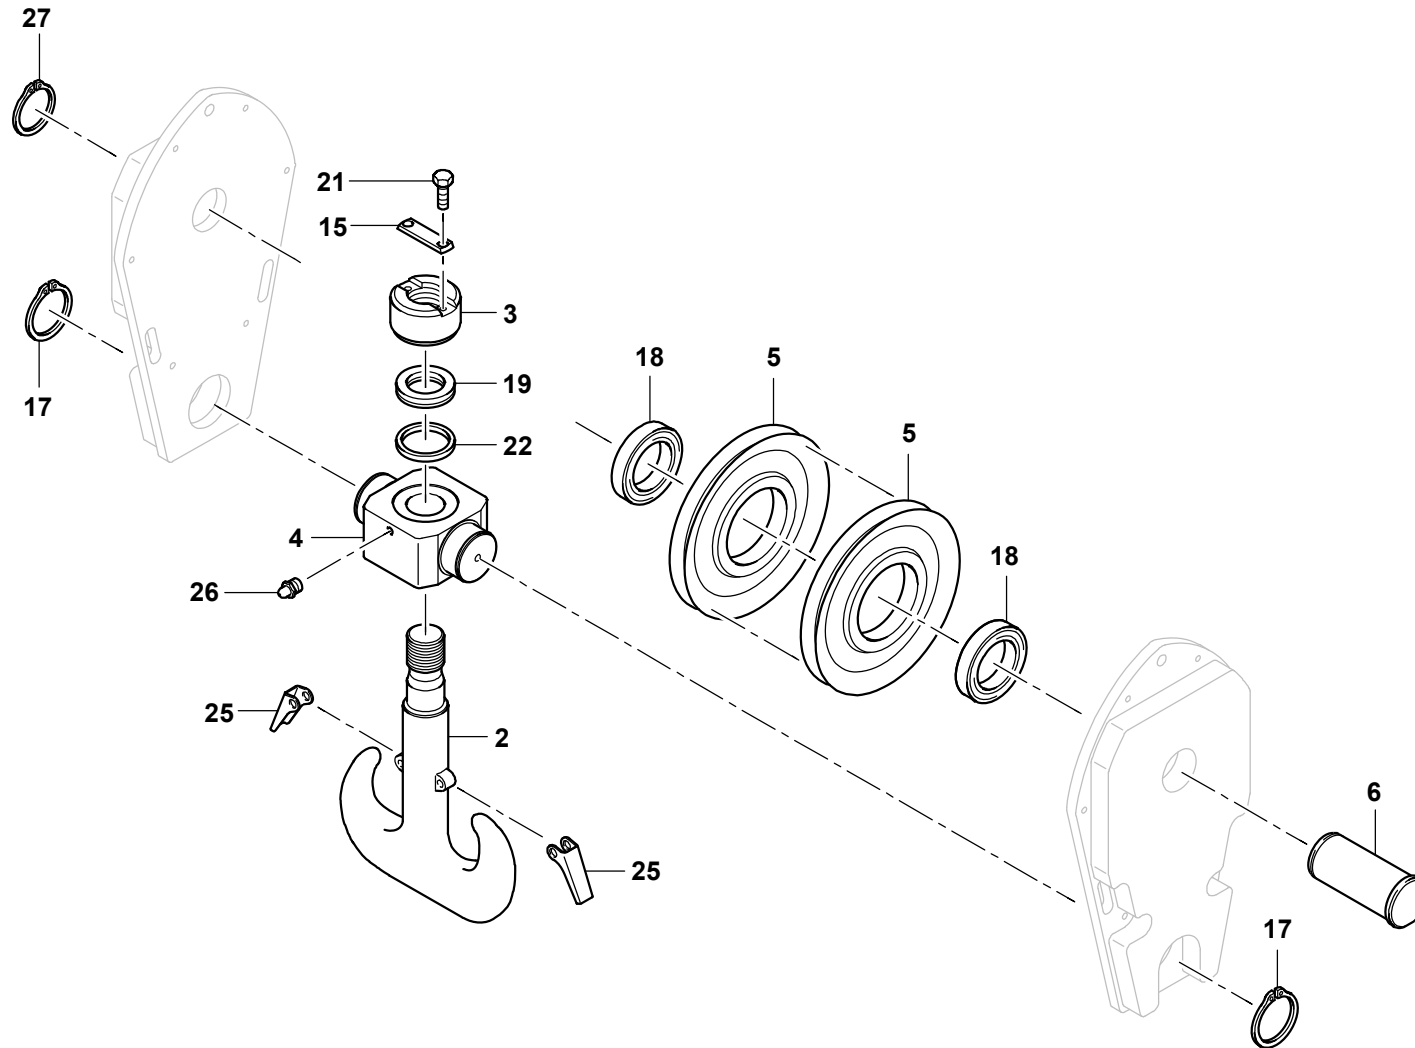

GROVE

UNTERFLASCHE
BOTTOM HOOK BLOCK

BILDTAFEL
PICTORIAL DISPLAY

11.14

3012820-ETL F

1/4

GMK 5250
BE 705
G 525

EUROBLOCK

GROVE

UNTERFLASCHE
BOTTOM HOOK BLOCK

BILDTAFEL
PICTORIAL DISPLAY

11.14

3012820-ETL F

2/4

GMK 5250
BE 705
G 525

EUROBLOCK

GROVE

UNTERFLASCHE
BOTTOM HOOK BLOCK

BILDТАFЕL
PICTORIAL DISPLAY

11.14

3012820-ETL F

3/4

GMK 5250
BE 705
G 525

DE HAAN

GROVE

UNTERFLASCHE
BOTTOM HOOK BLOCK

BILDTAFEL
PICTORIAL DISPLAY

11.14

3012820-ETL F

4/4

GMK 5250
BE 705
G 525

DE HAAN