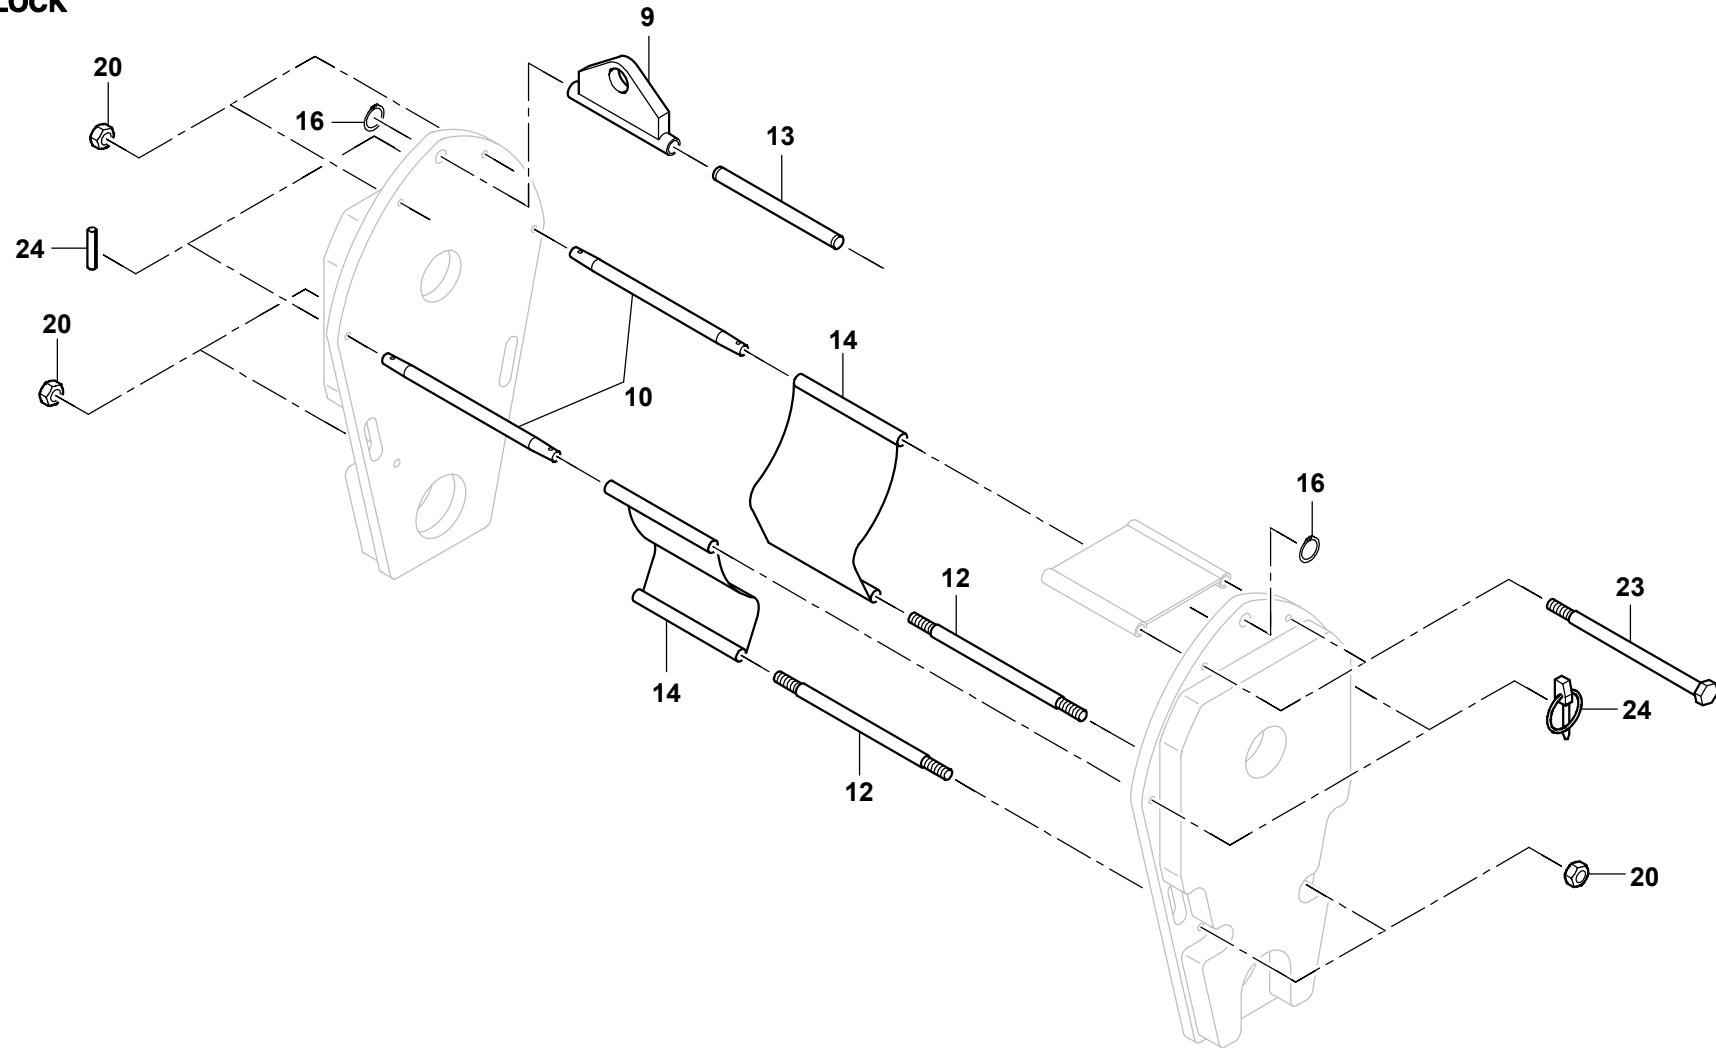

GROVE

UNTERFLASCHE
BOTTOM HOOK BLOCK

BILDTAFEL
PICTORIAL DISPLAY

11.14

3012820-ETL F

1/4

GMK 5250
BE 705
G 525

EUROBLOCK

GROVE

UNTERFLASCHE
BOTTOM HOOK BLOCK

BILDTAFEL
PICTORIAL DISPLAY

11.14

3012820-ETL F

2/4

GMK 5250
BE 705
G 525

EUROBLOCK

GROVE

UNTERFLASCHE
BOTTOM HOOK BLOCK

BILDТАFЕL
PICTORIAL DISPLAY

11.14

3012820-ETL F

3/4

GMK 5250
BE 705
G 525

DE HAAN

GROVE

UNTERFLASCHE
BOTTOM HOOK BLOCK

BILDTAFEL
PICTORIAL DISPLAY

11.14

3012820-ETL F

4/4

GMK 5250
BE 705
G 525

DE HAAN